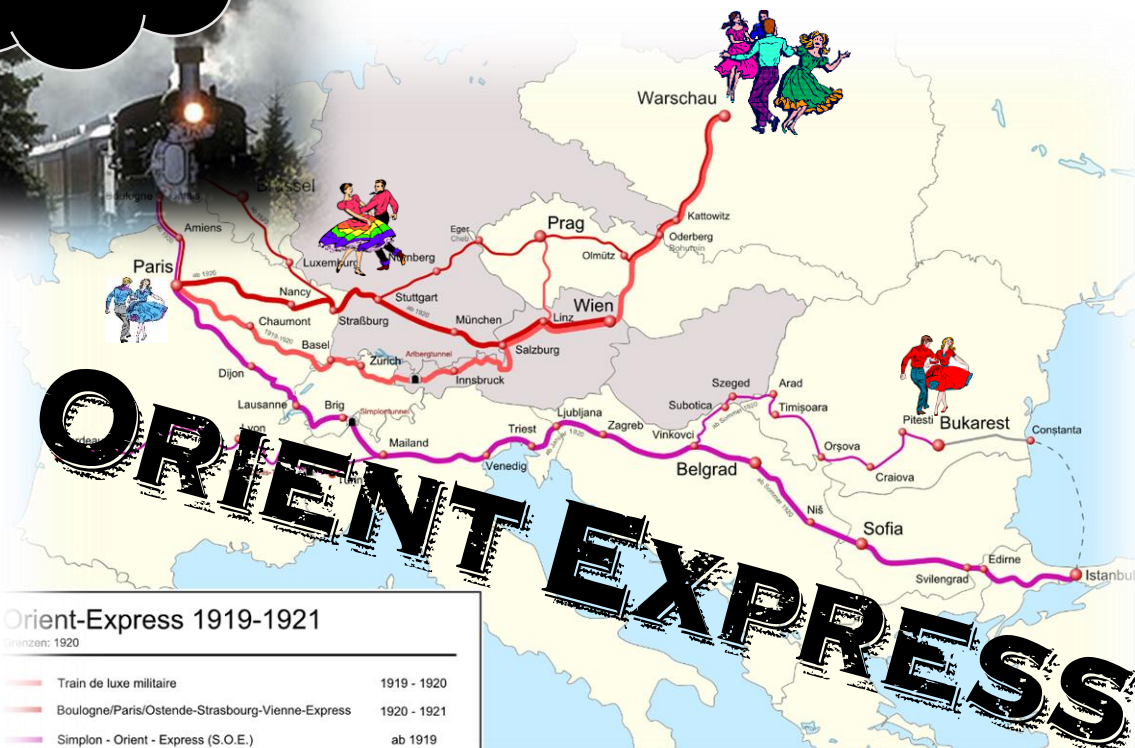

Orient-Express 1919-1921

Grenzen: 1920

- Train de luxe militaire 1919 - 1920
- Boulogne/Paris/Ostende-Strasbourg-Vienne-Express 1920 - 1921
- Simplon - Orient - Express (S.O.E.) ab 1919

— Hauptzug / Kurswagen
(vorübergehende Umleitungen und kurzzeitige Führungen
von Kurswagen sind nicht berücksichtigt)

OK, SEE YOU
NEXT DANCE!

Dance Schedule

Saturday March 5th 2016

Rounds 7:30pm - 7:45pm

Plus 7:45pm - 8:00pm

Mainstream and Rounds 8:00pm-10:00pm

(Plus at 4th Tip)

REFRESHMENTS
AFTER
MAINSTREAM!

DANCING IS ON
1ST SATURDAY AND
3RD FRIDAY OF EACH
MONTH!

What do you call a train loaded with bubble gum?

Answer: A Chew Train